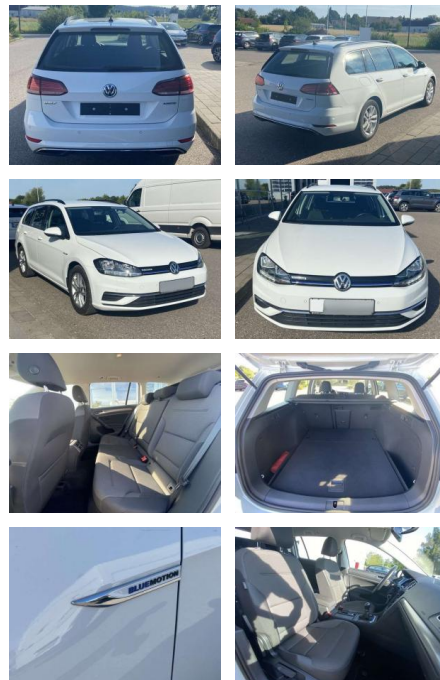

Erstzulassung:	Kilometer:	Farbe:	Leistung:	Kraftstoffart:
01.09.2020	19.247		96 kW / 131 PS	Benzin

PREIS
19.930 €

FINANZIERUNGSBEISPIEL

Laufzeit: 72 Monate Anzahlung: 25 %
Basis-Finanzierung:* Mtl. Rate:
Zielraten-Finanzierung:** **169 €**