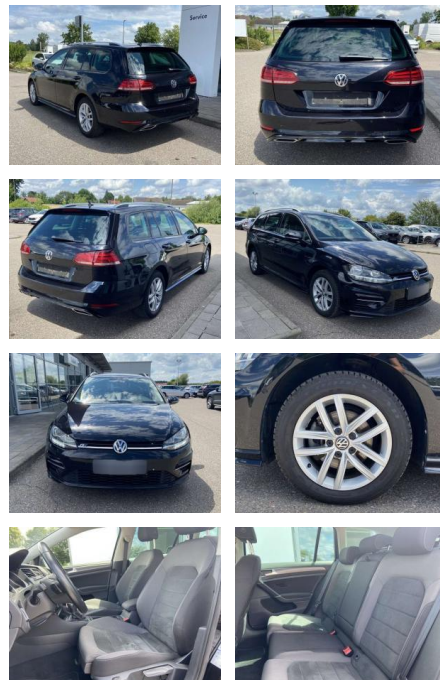

Ihr Ansprechpartner

Herr Besart Mustafa
E-Mail: info@azmeppen.de
Telefon: 0

Autozentrum Meppen
Lingener Strasse 61 - 49716 Meppen - Tel.: 0162 / 7741774

Volkswagen Golf Variant 2.0 TDI DSG COMFORTLINE

SS00-534797 **Angebotsnr.:**

Erstzulassung:	Kilometer:	Farbe:	Leistung:	Kraftstoffart:
01.01.2020	58.241		110 kW / 150 PS	Benzin

PREIS
20.750 €

FINANZIERUNGSBEISPIEL

Laufzeit: 72 Monate   Anzahlung: 25 %
Basis-Finanzierung:*   Mtl. Rate:
Zielraten-Finanzierung:** **176 €**

* Basisfinanzierung: Anzahlung: 5.188 Euro, Laufzeit: 72 Monate, Nettodarlehen: 15.563 Euro, Gesamtbetrag: 24.481 Euro, Zinssätze: 7.71% Sollz. (gebunden), 7.99% eff.
** Zielratenfinanzierung: Anzahlung: 5.188 Euro, Laufzeit: 72 Monate, Nettodarlehen: 15.563 Euro, Zielrate: 10.375 Euro, Gesamtbetrag: 25.932 Euro, Zinssätze: 7.71% Sollz. (gebunden), 7.99% eff.,

Vermittlung für: Santander Consumer Bank
Repräsentatives Beispiel gem. § 17 Abs. 4 PAngV. Diese Finanzierungsangebote sind Beispiele. Gerne ermitteln wir für Sie Ihr individuelles Angebot.

Ausstattung

Sicherheit

- Anti-Blockiersystem ABS

Multimedia

- Radio

Interieur

- Sitzheizung vorne Innenspiegel automatisch abblendbar Climatronic Mittelarmlehne vorne Kindersitzverankerung für Kindersitzsystem ISOFIX Rücksitzbanklehne geteilt umlegbar mit Mittelarmlehne Netztrennwand klimatisiertes Handschuhfach Sport-Komfortsitze vorne Multifunktions-Sportlederlenkrad mit Schaltwippen el. Lendenwirbelstütze Fahrersitz mit Massagefunktion 2 Leseleuchten vorn und 2 hinten Make-Up Spiegel

- beleuchtet Vordersitze höhenverstellbar und Sitzneigungsverstellung Fahrersitz

Exterieur

- Parklenkassistent mit Einparkhilfe vorne und hinten beheizbare Scheibenwaschdüsen vorne Dachreling chrom abgedunkelte Scheiben hinten Außenspiegel mit Memoryfunktion elektrisch anklapp-/einstellbar und beheizbar Ganzjahresreifen Leichtmetallräder 16" Licht- und Sicht: Tagfahrlicht Fernlichtassistent Licht- und Regensensor LED-Kennzeichenbeleuchtung Scheinwerferreinigungsanlage LED-Heckleuchten LED-Tagfahrlicht Technik: Seitenairbags vorne Front-Assist mit City-Notbremsassistent Climatronic Scheckheftgepflegt ESP
- ASR und Traktionskontrolle Servotronic

- Samstags bis 16:00 Uhr geöffnet. Gerne beraten wir Sie über günstige Finanzierungsmodelle und nehmen Ihr derzeitiges Fahrzeug in Zahlung. www.auto-schuechl.de/finanzierung Vornutzung als Mietwagen. Irrtümer
- Änderungen oder Zwischenverkauf vorbehalten. www.auto-schuechl.de

Weiteres

- Diesel
- Pakete: 7-Gang-DSG-Automatikgetriebe Anschlussgarantie 3. bis 5. Jahr bis max. 100.000 km R-Line Exterieur Licht- und Sichtpaket Business-Premium-Paket

STÄNDIG ÜBER 15.000 FAHRZEUGE IM BESTAND!