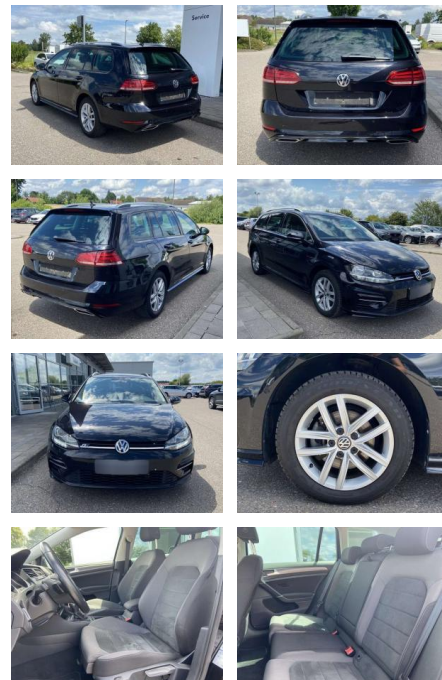

SS00-534797AAngebotsnr.:

Erstzulassung:	Kilometer:	Farbe:	Leistung:	Kraftstoffart:
01.01.2020	58.241		110 kW / 150 PS	Benzin

PREIS
22.090 €

FINANZIERUNGSBEISPIEL

Laufzeit: 72 Monate Anzahlung: 25 %
Basis-Finanzierung:* Mtl. Rate:
Zielraten-Finanzierung:** **187 €**