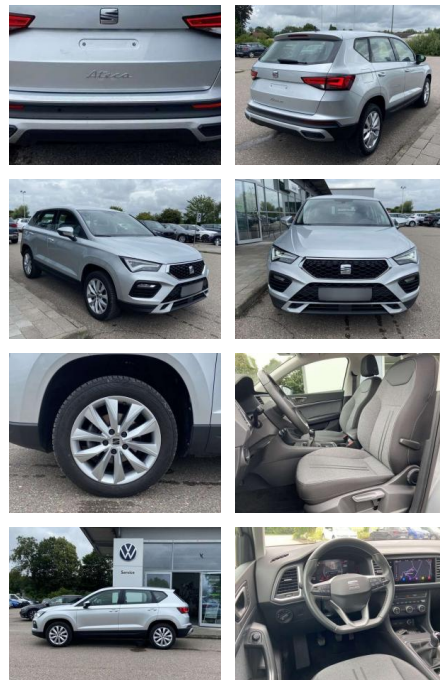

Ihr Ansprechpartner

Herr Khambis Kuraischie
E-Mail: info@azmeppen.de
Telefon: 0162 7741774

Autozentrum Meppen
Lingener Strasse 61 - 49716 Meppen - Tel.: 0162 / 7741774

Seat Ateca 1.5 TSI Style 17"+NAVI-PRO+LED

SS00-535060 **Angebotsnr.:**

Erstzulassung:	Kilometer:	Farbe:	Leistung:	Kraftstoffart:
01.05.2023	27.846		110 kW / 150 PS	Benzin

PREIS
23.840 €

FINANZIERUNGSBEISPIEL

Laufzeit: 72 Monate   Anzahlung: 25 %
Basis-Finanzierung:*   Mtl. Rate:
Zielraten-Finanzierung:** **202 €**

* Basisfinanzierung: Anzahlung: 5.960 Euro, Laufzeit: 72 Monate, Nettodarlehen: 17.880 Euro, Gesamtbetrag: 28.126 Euro, Zinssätze: 7.71% Sollz. (gebunden), 7.99% eff.
** Zielratenfinanzierung: Anzahlung: 5.960 Euro, Laufzeit: 72 Monate, Nettodarlehen: 17.880 Euro, Zielrate: 11.920 Euro, Gesamtbetrag: 29.793 Euro, Zinssätze: 7.71% Sollz. (gebunden), 7.99% eff.,

Vermittlung für: Santander Consumer Bank
Repräsentatives Beispiel gem. § 17 Abs. 4 PAngV. Diese Finanzierungsangebote sind Beispiele. Gerne ermitteln wir für Sie Ihr individuelles Angebot.

Ausstattung

Sicherheit

- Anti-Blockiersystem ABS

Multimedia

- Radio

Interieur

- Sitzheizung vorne Mittelarmlehne vorne Lendenwirbelstützen vorne Climatronic Vordersitze höhenverstellbar Kindersitzverankerung für Kindersitzsystem ISOFIX Rücksitzbanklehne geteilt umlegbar mit Mittelarmlehne 2 Leseleuchten vorn und 2 hinten Fußraumbeleuchtung Multifunktions-Lederlenkrad beheizbar

Exterieur

- Einparkhilfe hinten Leichtmetallräder 17" Licht- und Sicht: LED-Scheinwerfer Rückleuchten in LED-Technik

- 2x hinten Farbe: Reflexsilber Metallic -Fr. 08:00-18:00 Uhr
- Samstags bis 16:00 Uhr geöffnet. Gerne beraten wir Sie über günstige Finanzierungsmodelle und nehmen Ihr derzeitiges Fahrzeug in Zahlung. www.auto-schuechl.de/finanzierung Vornutzung als Mietwagen. Irrtümer
- Änderungen oder Zwischenverkauf vorbehalten. www.auto-schuechl.de

Weiteres

- Pakete: Winterpaket Style Lichtpaket

STÄNDIG ÜBER 15.000 FAHRZEUGE IM BESTAND!