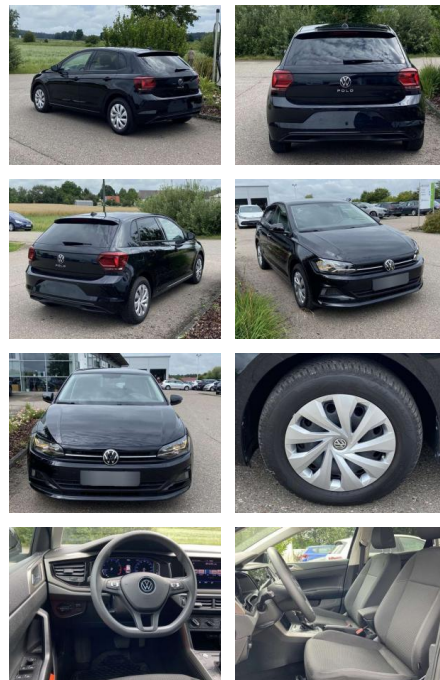

Erstzulassung:	Kilometer:	Farbe:	Leistung:	Kraftstoffart:
01.05.2021	46.887		70 kW / 95 PS	Benzin

PREIS
17.450 €

FINANZIERUNGSBEISPIEL
Laufzeit: 72 Monate Anzahlung: 25 %
Basis-Finanzierung:* Mtl. Rate:
Zielraten-Finanzierung:** **148 €**