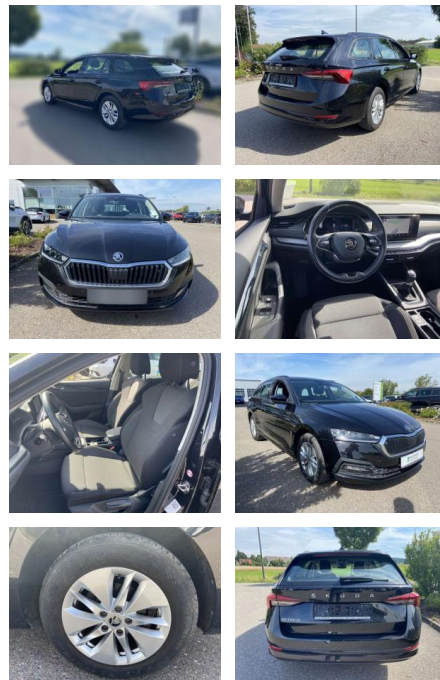

## Skoda Octavia 1.0 TSI Ambition NAVI-COLUMBUS

SS00-125794 **Angebotsnr.:**

Erstzulassung:	Kilometer:	Farbe:	Leistung:	Kraftstoffart:
01.10.2021	27.740		81 kW / 110 PS	Benzin

**PREIS**  
**23.840 €**

**FINANZIERUNGSBEISPIEL**  
Laufzeit: 72 Monate      Anzahlung: 25 %  
Basis-Finanzierung:\*      Mtl. Rate:  
Zielraten-Finanzierung:\*\* **202 €**