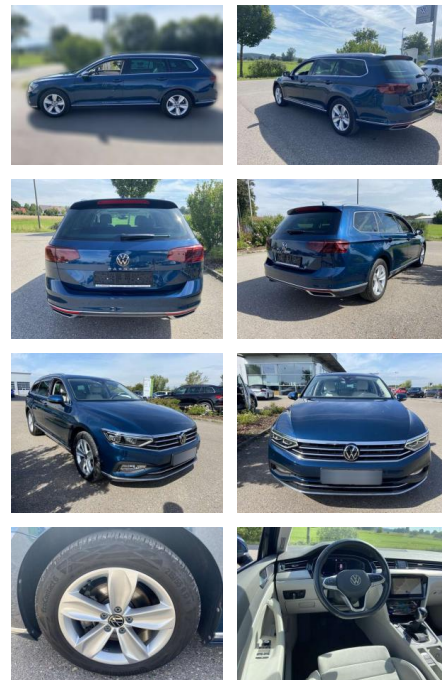

SS00-121697 **Angebotsnr.:**

Erstzulassung:	Kilometer:	Farbe:	Leistung:	Kraftstoffart:
01.06.2021	25.153	Blau	110 kW / 150 PS	Benzin

PREIS
29.400 €

FINANZIERUNGSBEISPIEL

Laufzeit: 72 Monate Anzahlung: 25 %
Basis-Finanzierung:* Mtl. Rate:
Zielraten-Finanzierung:** **249 €**