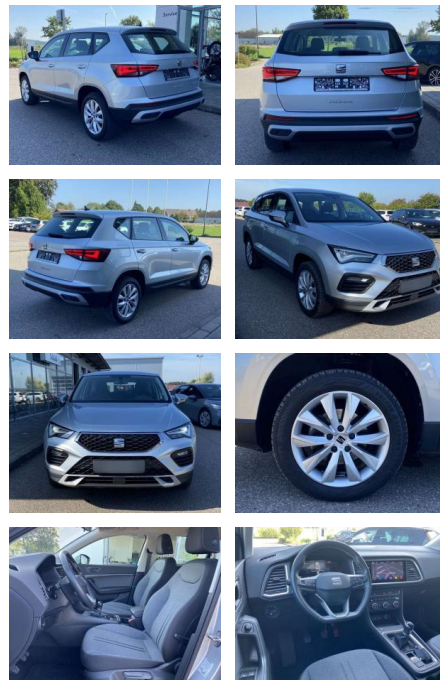

Ihr Ansprechpartner

Herr Khambis Kuraischie
E-Mail: info@azmeppen.de
Telefon: 0162 7741774

Autozentrum Meppen
Lingener Strasse 61 - 49716 Meppen - Tel.: 0162 / 7741774

Seat Ateca 1.5 TSI Style 17"+NAVI-PRO+LED

SS00-535582 **Angebotsnr.:**

Erstzulassung:	Kilometer:	Farbe:	Leistung:	Kraftstoffart:
01.05.2023	29.528		110 kW / 150 PS	Benzin

PREIS
24.250 €

FINANZIERUNGSBEISPIEL
Laufzeit: 72 Monate Anzahlung: 25 %
Basis-Finanzierung:* Mtl. Rate:
Zielraten-Finanzierung:** **205 €**

Exterieur

- Einparkhilfe hinten Leichtmetallräder 17" Licht- und Sicht: LED-Scheinwerfer Rückleuchten in LED-Technik

- 2x hinten Farbe: Reflexsilber Metallic -Fr. 08:00-18:00 Uhr
- Samstags bis 16:00 Uhr geöffnet. Gerne beraten wir Sie über günstige Finanzierungsmodelle und nehmen Ihr derzeitiges Fahrzeug in Zahlung. www.auto-schuechl.de/finanzierung Vornutzung als Mietwagen. Irrtümer
- Änderungen oder Zwischenverkauf vorbehalten. www.auto-schuechl.de