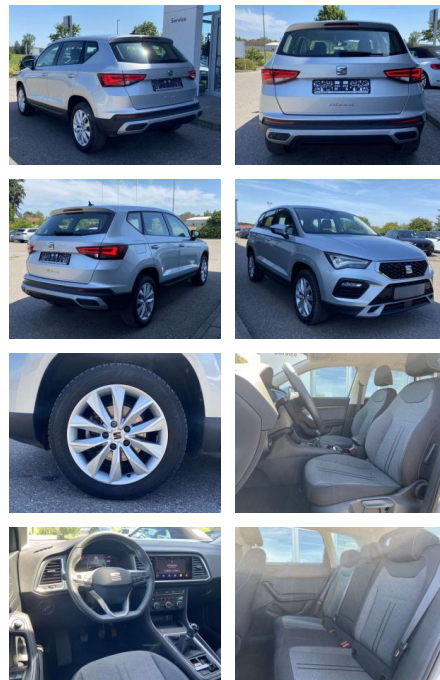

Ihr Ansprechpartner

Herr Besart Mustafa
E-Mail: info@azmeppen.de
Telefon: 0160 90201020

Autozentrum Meppen
Lingener Strasse 61 - 49716 Meppen - Tel.: 0162 / 7741774

Seat Ateca 1.5 TSI Style 17"+NAVI-PRO+LED

SS00-534961 **Angebotsnr.:**

Erstzulassung:	Kilometer:	Farbe:	Leistung:	Kraftstoffart:
01.05.2023	29.987		110 kW / 150 PS	Benzin

PREIS
24.250 €

FINANZIERUNGSBEISPIEL
Laufzeit: 72 Monate   Anzahlung: 25 %
Basis-Finanzierung:*   Mtl. Rate:
Zielraten-Finanzierung:** **205 €**

* Basisfinanzierung: Anzahlung: 6.063 Euro, Laufzeit: 72 Monate, Nettodarlehen: 18.188 Euro, Gesamtbetrag: 28.610 Euro, Zinssätze: 7.71% Sollz. (gebunden), 7.99% eff.
** Zielratenfinanzierung: Anzahlung: 6.063 Euro, Laufzeit: 72 Monate, Nettodarlehen: 18.188 Euro, Zielrate: 12.125 Euro, Gesamtbetrag: 30.305 Euro, Zinssätze: 7.71% Sollz. (gebunden), 7.99% eff.,
Vermittlung für: Santander Consumer Bank
Repräsentatives Beispiel gem. § 17 Abs. 4 PAngV. Diese Finanzierungsangebote sind Beispiele. Gerne ermitteln wir für Sie Ihr individuelles Angebot.

Ausstattung

Sicherheit

- Anti-Blockiersystem ABS

Multimedia

- Radio

Interieur

- Sitzheizung vorne Mittelarmlehne vorne Lendenwirbelstützen vorne Climatronic Vordersitze höhenverstellbar Kindersitzverankerung für Kindersitzsystem ISOFIX Rücksitzbanklehne geteilt umlegbar mit Mittelarmlehne 2 Leseleuchten vorn und 2 hinten Fußraumbeleuchtung Multifunktions-Lederlenkrad beheizbar

Exterieur

- Einparkhilfe hinten Leichtmetallräder 17" Licht- und Sicht: LED-Scheinwerfer Rückleuchten in LED-Technik

- 2x hinten Farbe: Reflexsilber Metallic -Fr. 08:00-18:00 Uhr
- Samstags bis 16:00 Uhr geöffnet. Gerne beraten wir Sie über günstige Finanzierungsmodelle und nehmen Ihr derzeitiges Fahrzeug in Zahlung. www.auto-schuechl.de/finanzierung Vornutzung als Mietwagen. Irrtümer
- Änderungen oder Zwischenverkauf vorbehalten. www.auto-schuechl.de

Weiteres

- Pakete: Winterpaket Style Lichtpaket

STÄNDIG ÜBER 15.000 FAHRZEUGE IM BESTAND!