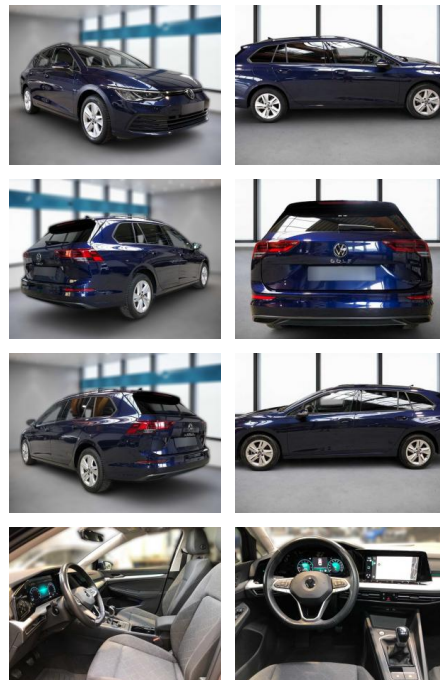

Erstzulassung:	Kilometer:	Farbe:	Leistung:	Kraftstoffart:
01.06.2022	30.684	Diverse	81 kW / 110 PS	Benzin

PREIS
20.000 €

FINANZIERUNGSBEISPIEL

Laufzeit: 72 Monate Anzahlung: 25 %
Basis-Finanzierung:* Mtl. Rate:
Zielraten-Finanzierung:** **169 €**