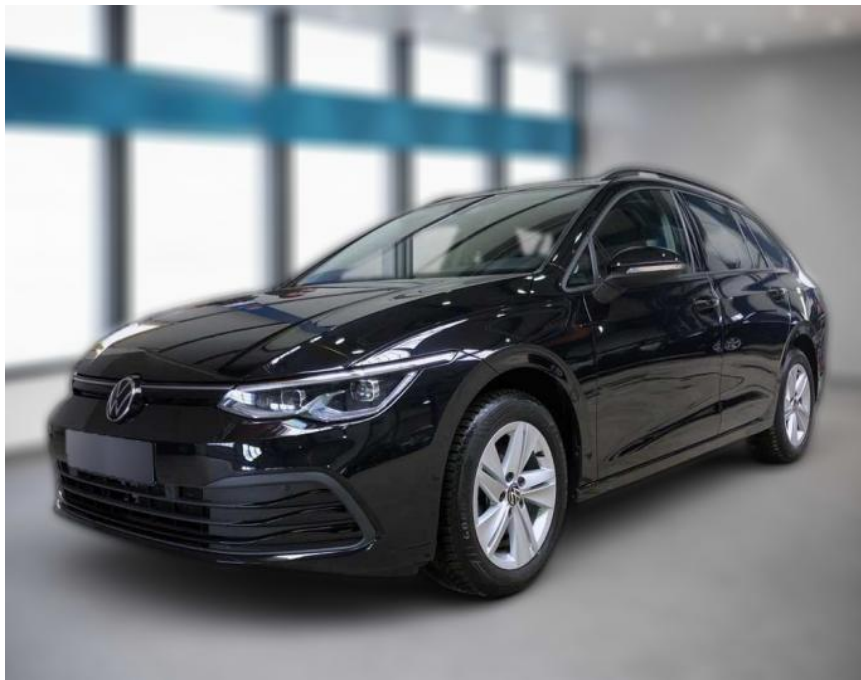

Erstzulassung:	Kilometer:	Farbe:	Leistung:	Kraftstoffart:
01.06.2022	30.684	Diverse	81 kW / 110 PS	Benzin

PREIS
20.000 €

FINANZIERUNGSBEISPIEL

Laufzeit: 72 Monate Anzahlung: 25 %
Basis-Finanzierung:* Mtl. Rate:
Zielraten-Finanzierung:** **169 €**