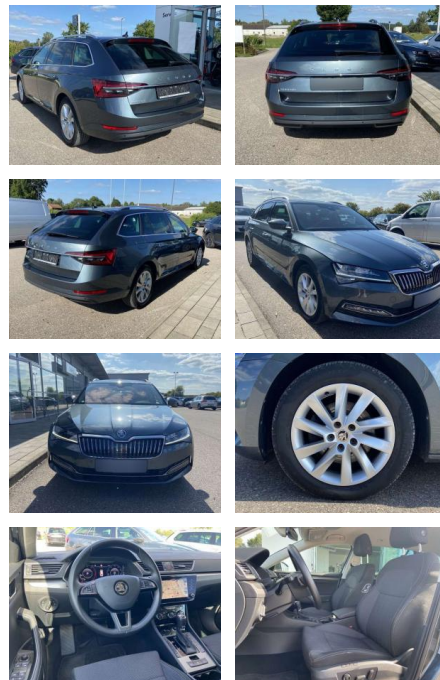

SS00-034048 **Angebotsnr.:**

Erstzulassung:	Kilometer:	Farbe:	Leistung:	Kraftstoffart:
01.11.2019	58.180		110 kW / 150 PS	Benzin

PREIS
25.080 €

FINANZIERUNGSBEISPIEL

Laufzeit: 72 Monate Anzahlung: 25 %
Basis-Finanzierung:* Mtl. Rate:
Zielraten-Finanzierung:** **212 €**

- Anti-Blockiersystem ABS

Multimedia

- Radio

Interieur

- Sitzheizung vorne Mittelarmlehne vorne Innenspiegel automatisch abblendbar Climatronic Kindersicherung elektrisch betätigt Kindersitzverankerung für Kindersitzsystem ISOFIX Vordersitze el. verstellbar - Fahrersitz mit Memory el. Lendenwirbelstützen vorne Rücksitzbanklehne geteilt umlegbar mit Mittelarmlehne Netztrennwand Make-Up Spiegel
- beleuchtet 2 Leseleuchten vorn und 2 hinten Komfortsitze vorne Multifunktions-Sportlederlenkrad mit Schaltwippen