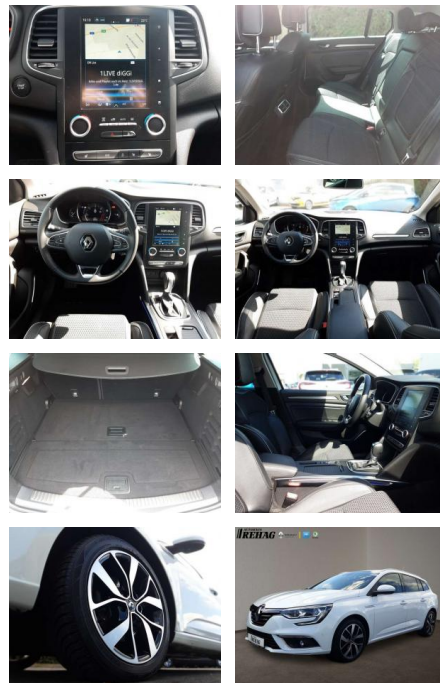

AR15-WW_140A6gebotsnr.:

Erstzulassung:	Kilometer:	Farbe:	Leistung:	Kraftstoffart:
01.09.2020	63.000	Weiß	110 kW / 150 PS	Benzin

PREIS
26.730 €

FINANZIERUNGSBEISPIEL

Laufzeit: 72 Monate Anzahlung: 25 %
Basis-Finanzierung:* Mtl. Rate:
Zielraten-Finanzierung:** **226 €**