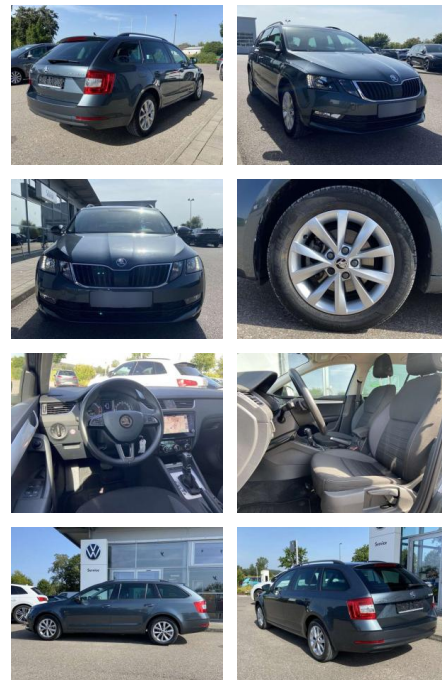

SS00-178341AAngebotsnr.:

Erstzulassung:	Kilometer:	Farbe:	Leistung:	Kraftstoffart:
01.06.2020	26.998		110 kW / 150 PS	Benzin

PREIS
26.130 €

FINANZIERUNGSBEISPIEL

Laufzeit: 72 Monate Anzahlung: 25 %
Basis-Finanzierung:* Mtl. Rate:
Zielraten-Finanzierung:** **221 €**