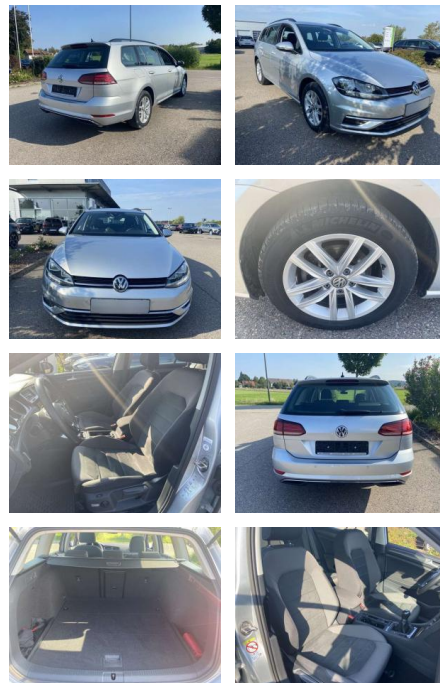

Ihr Ansprechpartner

Herr Khambis Kuraischie
E-Mail: info@azmeppen.de
Telefon: 0162 7741774

Autozentrum Meppen
Lingener Strasse 61 - 49716 Meppen - Tel.: 0162 / 7741774

Volkswagen Golf Variant 1.6 TDI COMFORTLINE NAVI

SS00-524823 **Angebotsnr.:**

Erstzulassung:	Kilometer:	Farbe:	Leistung:	Kraftstoffart:
01.01.2020	48.631		85 kW / 116 PS	Benzin

PREIS
18.070 €

FINANZIERUNGSBEISPIEL

Laufzeit: 72 Monate   Anzahlung: 25 %
Basis-Finanzierung:*   Mtl. Rate:
Zielraten-Finanzierung:** **153 €**

* Basisfinanzierung: Anzahlung: 4.518 Euro, Laufzeit: 72 Monate, Nettodarlehen: 13.553 Euro, Gesamtbetrag: 21.319 Euro, Zinssätze: 7.71% Sollz. (gebunden), 7.99% eff.
** Zielratenfinanzierung: Anzahlung: 4.518 Euro, Laufzeit: 72 Monate, Nettodarlehen: 13.553 Euro, Zielrate: 9.035 Euro, Gesamtbetrag: 22.582 Euro, Zinssätze: 7.71% Sollz. (gebunden), 7.99% eff.,

Vermittlung für: Santander Consumer Bank
Repräsentatives Beispiel gem. § 17 Abs. 4 PAngV. Diese Finanzierungsangebote sind Beispiele. Gerne ermitteln wir für Sie Ihr individuelles Angebot.

Ausstattung

Sicherheit

- Anti-Blockiersystem ABS

Multimedia

- Radio

Interieur

- Sitzheizung vorne Innenspiegel automatisch abblendbar Mittelarmlehne vorne Kindersitzverankerung für Kindersitzsystem ISOFIX Rücksitzbanklehne geteilt umlegbar mit Mittelarmlehne Netztrennwand klimatisiertes Handschuhfach Sport-Komfortsitze vorne el. Lendenwirbelstütze Fahrersitz mit Massagefunktion Multifunktions-Lederlenkrad 2 Leseleuchten vorn und 2 hinten Make-Up Spiegel
- beleuchtet Vordersitze höhenverstellbar

Exterieur

- beheizbare Scheibenwaschdüsen vorne Dachreling Außenspiegel el. einstellbar und beheizbar Leichtmetallräder 16" Licht- und Sicht: Tagfahrlicht Fernlichtassistent Licht- und Regensensor LED-Kennzeichenbeleuchtung Scheinwerferreinigungsanlage LED-Heckleuchten LED-Tagfahrlicht Technik: Seitenairbags vorne Front-Assist mit City-Notbremsassistent Einparkhilfe vorne und hinten Sprachsteuerung Scheckheftgepflegt ESP
- ASR und Traktionskontrolle Servotronic Fernbedienung (ZV) 4 x elektrische Fensterheber el. Differenzialsperre (XDS) Verkehrszeichenerkennung Reifendruckkontrolle Automatische Distanzregelung ACC (Abstandstempomat) Start-Stop-Automatik Multifunktionsanzeige Plus el.

- Samstags bis 16:00 Uhr geöffnet. Gerne beraten wir Sie über günstige Finanzierungsmodelle und nehmen Ihr derzeitiges Fahrzeug in Zahlung. www.auto-schuechl.de/finanzierung Irrtümer
- Änderungen oder Zwischenverkauf vorbehalten. www.auto-schuechl.de

Weiteres

- Diesel
- Pakete: Licht- und Sichtpaket Business-Premium-Paket

STÄNDIG ÜBER 15.000 FAHRZEUGE IM BESTAND!