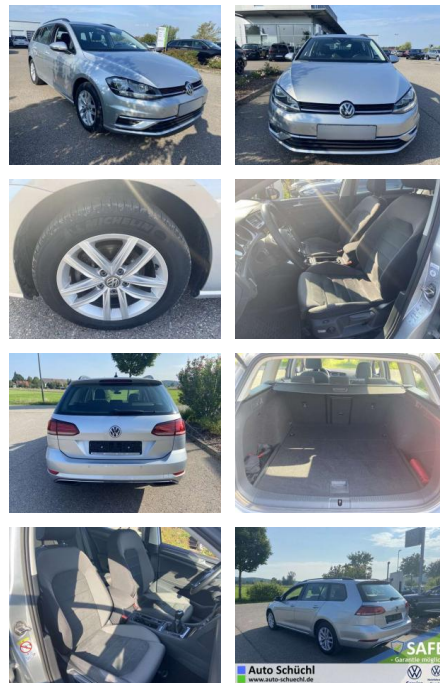

Ihr Ansprechpartner

Herr Besart Mustafa
E-Mail: info@azmeppen.de
Telefon: 0

Autozentrum Meppen
Lingener Strasse 61 - 49716 Meppen - Tel.: 0162 / 7741774

Volkswagen Golf Variant 1.6 TDI COMFORTLINE NAVI

SS00-524823AAngebotsnr.: