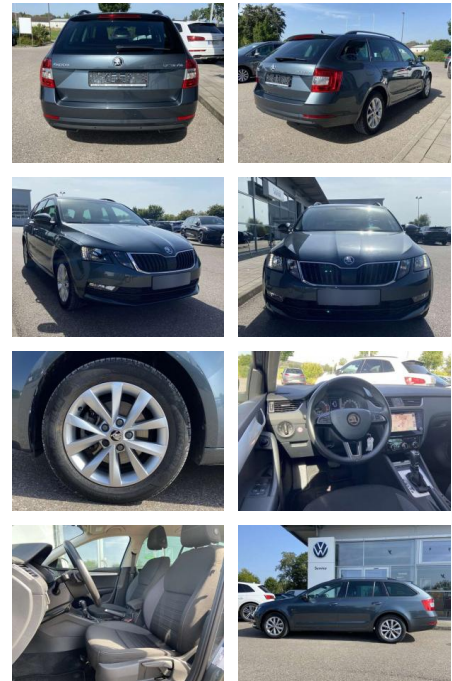

SS00-178341 **Angebotsnr.:**

Erstzulassung:	Kilometer:	Farbe:	Leistung:	Kraftstoffart:
01.06.2020	26.998		110 kW / 150 PS	Benzin

PREIS
24.870 €

FINANZIERUNGSBEISPIEL
Laufzeit: 72 Monate Anzahlung: 25 %
Basis-Finanzierung:* Mtl. Rate:
Zielraten-Finanzierung:** **211 €**