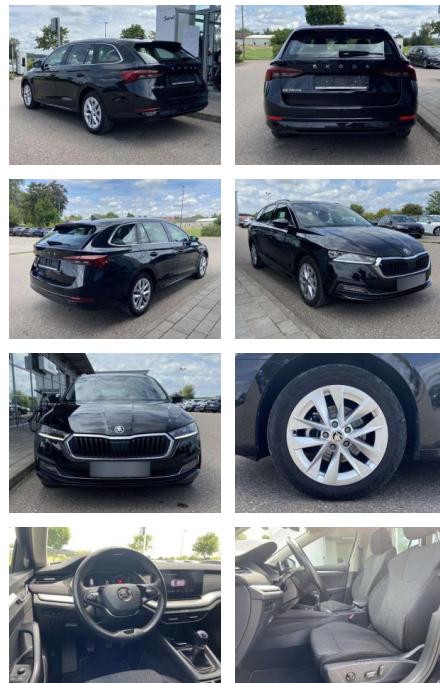

SS00-025830AAngebotsnr.:

Erstzulassung:	Kilometer:	Farbe:	Leistung:	Kraftstoffart:
01.07.2020	49.965		85 kW / 116 PS	Benzin

PREIS
23.860 €

FINANZIERUNGSBEISPIEL
Laufzeit: 72 Monate Anzahlung: 25 %
Basis-Finanzierung:* Mtl. Rate:
Zielraten-Finanzierung:** **202 €**

Ausstattung

Sicherheit

- Anti-Blockiersystem ABS

Multimedia

- Radio

Interieur

- Sitzheizung vorne Climatronic
- Mittelarmlehne vorne Kindersicherung elektrisch betätigt Seitenairbags vorn und hinten el. Lendenwirbelstützen vorne Rücksitzbanklehne geteilt umlegbar mit Mittelarmlehne Netztrennwand Komfortsitze vorne Multifunktionslenkrad Vordersitze el. einstellbar mit Memory Isofix Rücksitzbank und Beifahrersitz