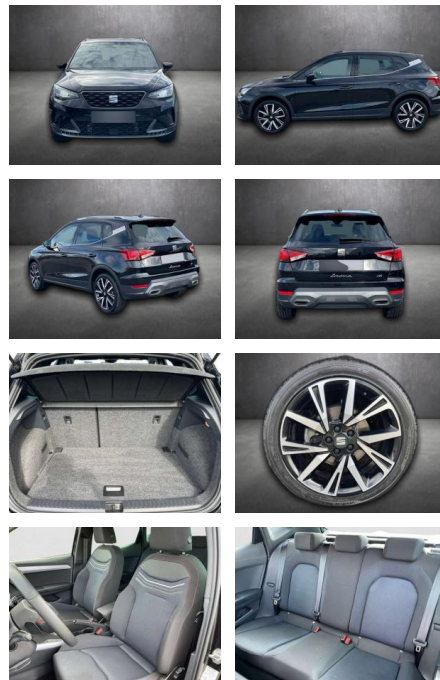

## Seat Arona FR TSI

AZ06-3024012\*Angebotsnr.:

Erstzulassung:	Kilometer:	Farbe:	Leistung:	Kraftstoffart:	Verbr. komb.	CO2-Emission	CO2-Klasse (WLTP)
01.12.2023	24.350	Mitternachtsschwarz	110 kW / 150 PS	Benzin	5,7 l/100km	129 g/km	D