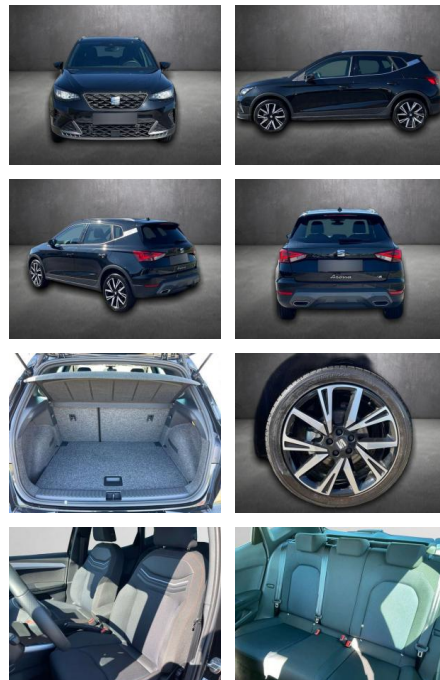

Ihr Ansprechpartner

Herr Besart Mustafa
E-Mail: info@azmeppen.de
Telefon: 0160 90201020

Autozentrum Meppen
Lingener Strasse 61 - 49716 Meppen - Tel.: 0162 / 7741774

Seat Arona FR TSI

AZ06-30240103 **Angebotsnr.:**

Erstzulassung:	Kilometer:	Farbe:	Leistung:	Kraftstoffart:	Verbr. komb.	CO2-Emission	CO2-Klasse (WLTP)
01.12.2023	15.010	Mitternachtsschwarz	110 kW / 150 PS	Benzin	5,7 l/100km	129 g/km	D

PREIS
23.780 €

FINANZIERUNGSBEISPIEL
Laufzeit: 72 Monate   Anzahlung: 25 %
Basis-Finanzierung:*   Mtl. Rate:
Zielraten-Finanzierung:** **201 €**

* Basisfinanzierung: Anzahlung: 5.945 Euro, Laufzeit: 72 Monate, Nettodarlehen: 17.835 Euro, Gesamtbetrag: 28.055 Euro, Zinssätze: 7.71% Sollz. (gebunden), 7.99% eff.
** Zielratenfinanzierung: Anzahlung: 5.945 Euro, Laufzeit: 72 Monate, Nettodarlehen: 17.835 Euro, Zielrate: 11.890 Euro, Gesamtbetrag: 29.718 Euro, Zinssätze: 7.71% Sollz. (gebunden), 7.99% eff.,

Vermittlung für: Santander Consumer Bank
Repräsentatives Beispiel gem. § 17 Abs. 4 PAngV. Diese Finanzierungsangebote sind Beispiele. Gerne ermitteln wir für Sie Ihr individuelles Angebot.

Ausstattung

Multimedia

- Radio

Weiteres

- Fahrzeug-Nr. für Kundenanfragen: 30240103 ehem. brutto Listen Neupreis zum Zeitpunkt der Auslieferung 36.245
- - EUR. Sicherheit Fernlichtassistent Spurhalteassistent plus Stauassistent Umfeldbeobachtungssystem "Front Assist" City-Notbremsfunktion und Fußgängererkennung Fußgänger und Radfahrerschutmaßnahmenerweitert und vorausschauend Müdigkeitserkennung Reifendruckkontrolle Notruf funktion Emergency Call Komfort Verkehrszeichenerkennung Virtual Cockpit Climatronic Sicherheitsinnenspiegel automatisch abblendbar Zentralverriegelung mit Funkfernbedienung und Komfortschließung

- USB Typ-C nur Datenbuchse(n) Technik Automatische Distanzregelung ACC bis 210 km/h Parklenkassistent mit Ultraschall-Einparkhilfe vorn und hinten Berganfahrassistent Rückfahrkamera SEAT Drive Profile Start/Stop-Anlage mit Rekuperation 7-Gang-DSG ECO-Funktion Scheckheft gepflegt Bordcomputer Umweltplakette (grün) Interieur Sitzheizung für Vordersitze getrennt regelbar Rücksitzbank ungeteilt
- Lehne geteilt umlegbar Ambientebeleuchtung Vordersitze mit Höheneinstellung ISOFIX Ledersportmultifunktionslenkrad mit Tiptronic Gepäckraumabdeckung
- klappbar Mittelarmlehne vorn Exterieur LED- Hauptscheinwerfer Seitenscheiben ab 2. Sitzreihe und Heckscheibe dunkel getönt Sommerreifen 215/45 R18 Heckleuchten in LED-Technologie Coming

- blank Außenspiegel beheiz- und elektrisch anklappbar Leichtmetallräder 7J x 18 Sonstiges Anschlussgarantie 3 Jahre
- max. 100.000 km Keine Haftung für Druck- u. Schreibfehler Irrtum und Zwischenverkauf vorbehalten

STÄNDIG ÜBER 15.000 FAHRZEUGE IM BESTAND!