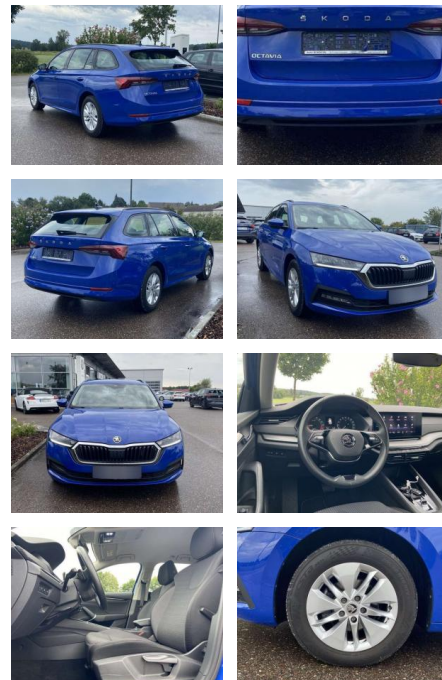

Ihr Ansprechpartner

Herr Khambis Kuraischie
E-Mail: info@azmeppen.de
Telefon: 0162 7741774

Autozentrum Meppen
Lingener Strasse 61 - 49716 Meppen - Tel.: 0162 / 7741774

Skoda Octavia Combi 2.0 TDI DSG Ambition

SS00-148474 **Angebotsnr.:**

Erstzulassung:	Kilometer:	Farbe:	Leistung:	Kraftstoffart:
01.05.2021	28.479		110 kW / 150 PS	Benzin

PREIS
25.280 €

FINANZIERUNGSBEISPIEL
Laufzeit: 72 Monate Anzahlung: 25 %
Basis-Finanzierung:* Mtl. Rate:
Zielraten-Finanzierung:** **214 €**