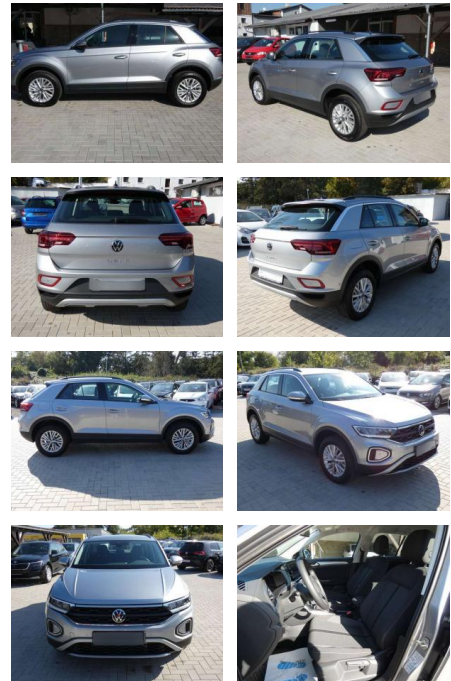

HA13-1070 **Angebotsnr.:**

Erstzulassung:	Kilometer:	Farbe:	Leistung:	Kraftstoffart:
01.11.2022	1.598	Silber	110 kW / 150 PS	Benzin

PREIS
29.820 €

FINANZIERUNGSBEISPIEL

Laufzeit: 72 Monate Anzahlung: 25 %
Basis-Finanzierung:* Mtl. Rate:
Zielraten-Finanzierung:** **253 €**