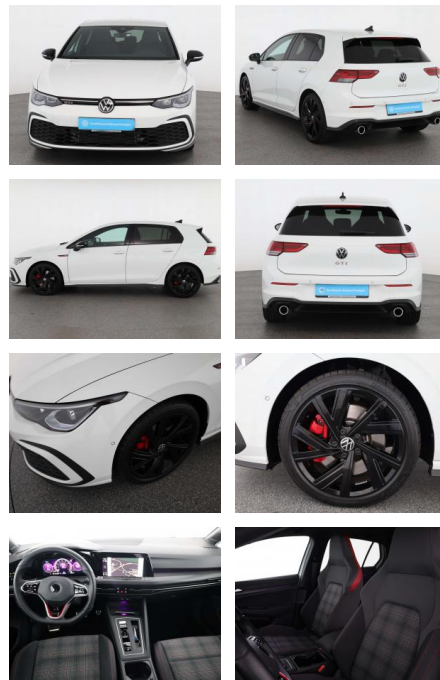

AF05-118682 Angebotsnr.:

Erstzulassung:	Kilometer:	Farbe:	Leistung:	Kraftstoffart:
10.03.2022	26.814	Diverse	180 kW / 245 PS	Benzin

PREIS
29.230 €

FINANZIERUNGSBEISPIEL

Laufzeit: 72 Monate Anzahlung: 25 %
Basis-Finanzierung:* Mtl. Rate:
Zielraten-Finanzierung:** **248 €**