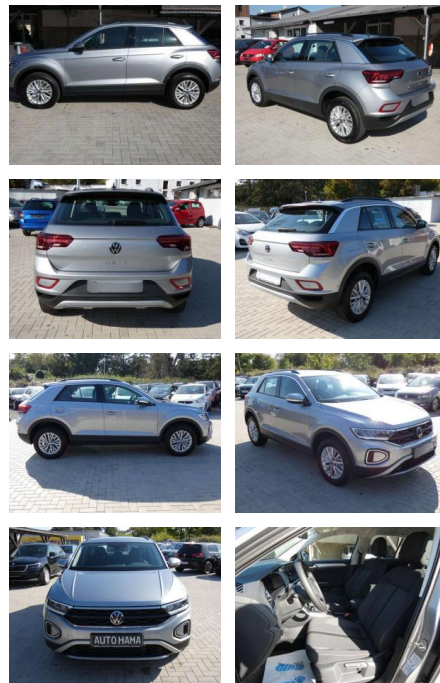

HA13-1070 **Angebotsnr.:**

Erstzulassung:	Kilometer:	Farbe:	Leistung:	Kraftstoffart:
01.11.2022	1.598	Silber	110 kW / 150 PS	Benzin

PREIS
29.820 €

FINANZIERUNGSBEISPIEL
 Laufzeit: 72 Monate Anzahlung: 25 %
 Basis-Finanzierung:* Mtl. Rate:
 Zielraten-Finanzierung:** **253 €**