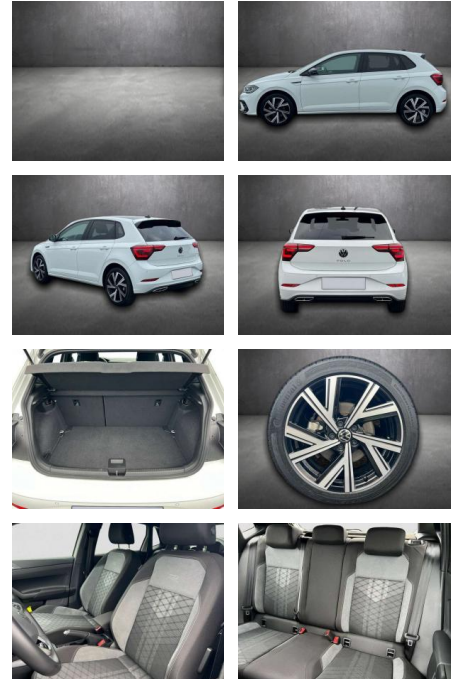

Erstzulassung:	Kilometer:	Farbe:	Leistung:	Kraftstoffart:	Verbr. komb.	CO2-Emission	CO2-Klasse (WLTP)
01.12.2023	11.590	Weiß	81 kW / 110 PS	Benzin	5,6 l/100km	126 g/km	D

PREIS
24.850 €

FINANZIERUNGSBEISPIEL