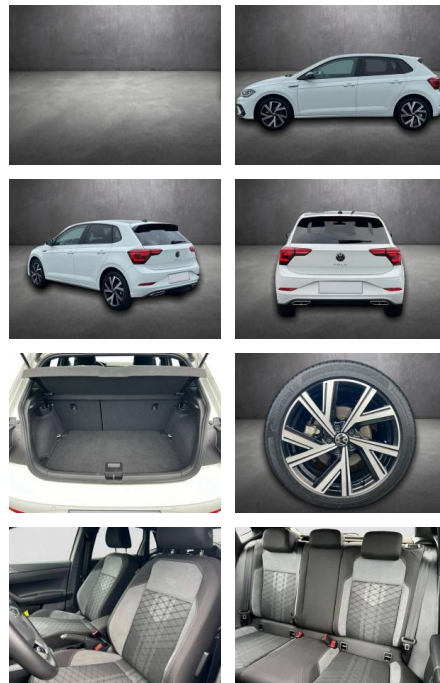

Erstzulassung:	Kilometer:	Farbe:	Leistung:	Kraftstoffart:	Verbr. komb.	CO2-Emission	CO2-Klasse (WLTP)
01.12.2023	11.590	Weiß	81 kW / 110 PS	Benzin	5,6 l/100km	126 g/km	D

PREIS
24.850 €

FINANZIERUNGSBEISPIEL