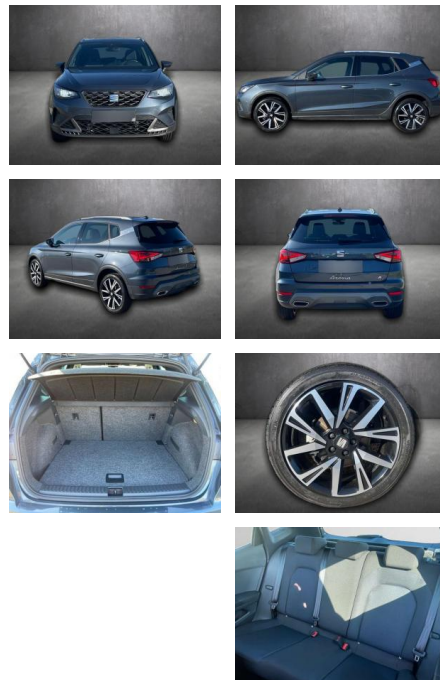

Erstzulassung:	Kilometer:	Farbe:	Leistung:	Kraftstoffart:	Verbr. komb.	CO2-Emission	CO2-Klasse (WLTP)
01.12.2023	20.780	Grau	110 kW / 150 PS	Benzin	5,7 l/100km	129 g/km	D

PREIS
23.920 €

FINANZIERUNGSBEISPIEL