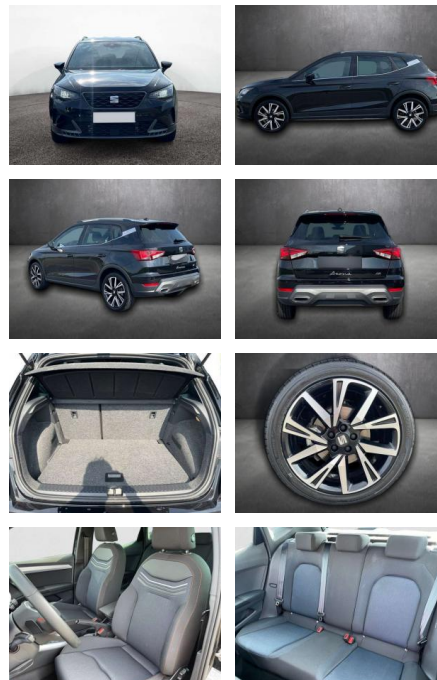

Erstzulassung:	Kilometer:	Farbe:	Leistung:	Kraftstoffart:	Verbr. komb.	CO2-Emission	CO2-Klasse (WLTP)
01.12.2023	18.570	Mitternachtsschwarz	110 kW / 150 PS	Benzin	5,7 l/100km	129 g/km	D

PREIS
23.400 €

FINANZIERUNGSBEISPIEL
Laufzeit: 72 Monate Anzahlung: 25 %
Basis-Finanzierung:* Mtl. Rate:
Zielraten-Finanzierung:** **198 €**