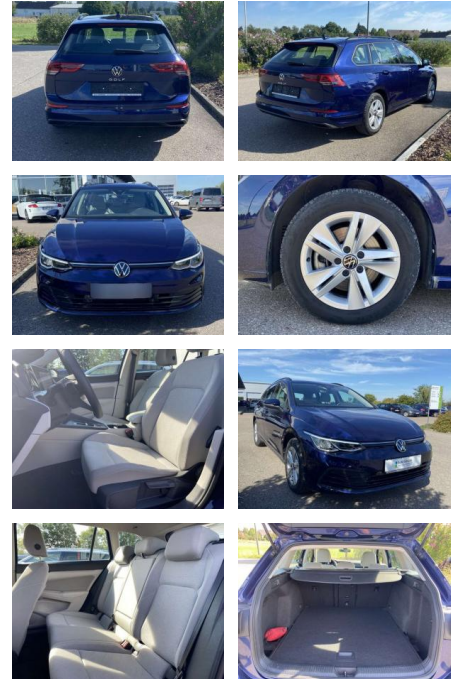

## Volkswagen Golf Variant 2.0 TDI DSG Life NAVI+LE...

SS00-516858 **Angebotsnr.:**

Erstzulassung:	Kilometer:	Farbe:	Leistung:	Kraftstoffart:
01.06.2021	43.392		110 kW / 150 PS	Benzin

**PREIS**  
**24.250 €**