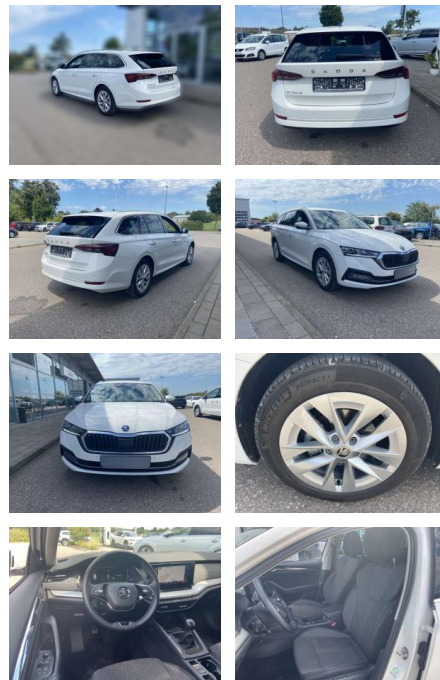

Ihr Ansprechpartner

Herr Khambis Kuraischie
E-Mail: info@azmeppen.de
Telefon: 0162 7741774

Autozentrum Meppen
Lingener Strasse 61 - 49716 Meppen - Tel.: 0162 / 7741774

Skoda Octavia Combi 2.0 TDI Style

SS00-157968 **Angebotsnr.:**