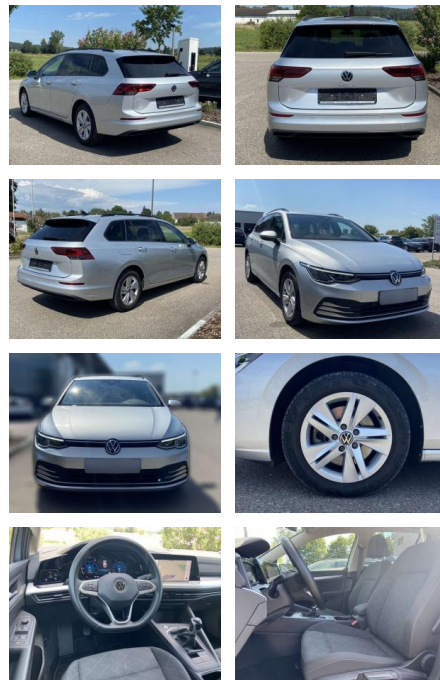

SS00-512342 **Angebotsnr.:**

Erstzulassung:	Kilometer:	Farbe:	Leistung:	Kraftstoffart:
01.04.2021	51.037		85 kW / 116 PS	Benzin

PREIS
20.130 €

FINANZIERUNGSBEISPIEL
Laufzeit: 72 Monate Anzahlung: 25 %
Basis-Finanzierung:* Mtl. Rate:
Zielraten-Finanzierung:** **170 €**