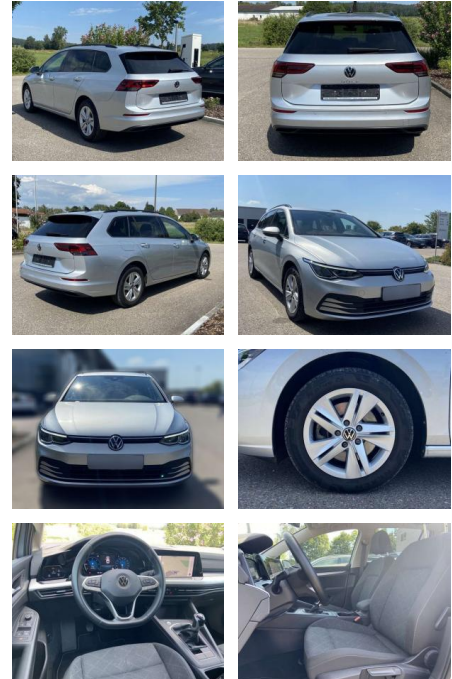

SS00-512342AAngebotsnr.:

Erstzulassung:	Kilometer:	Farbe:	Leistung:	Kraftstoffart:
01.04.2021	51.037		85 kW / 116 PS	Benzin

PREIS
21.270 €

FINANZIERUNGSBEISPIEL

Laufzeit: 72 Monate Anzahlung: 25 %
Basis-Finanzierung:* Mtl. Rate:
Zielraten-Finanzierung:** **180 €**