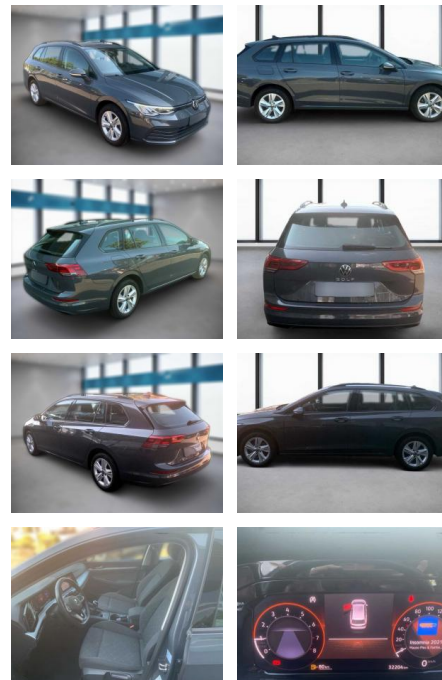

## Volkswagen Golf

DB02-10025424 Angebotsnr.:

Erstzulassung:	Kilometer:	Farbe:	Leistung:	Kraftstoffart:
01.06.2022	32.201	Grau	81 kW / 110 PS	Benzin

**PREIS**  
**22.820 €**