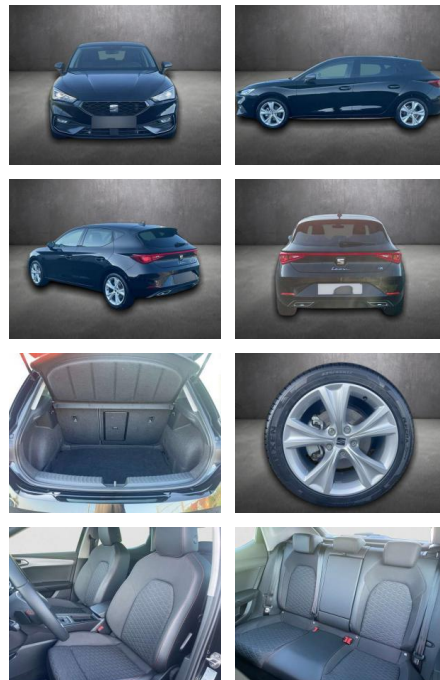

## Seat Leon FR eTSI

AZ06-30240187Angebotsnr.:

Erstzulassung:	Kilometer:	Farbe:	Leistung:	Kraftstoffart:	Verbr. komb.	CO2-Emission	CO2-Klasse (WLTP)
01.12.2023	19.380	Mitternachtsschwarz	81 kW / 110 PS	Benzin	5,5 l/100km	124 g/km	D