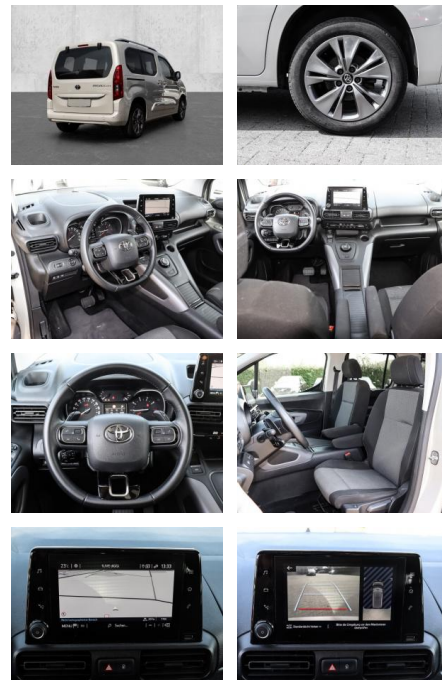

Ihr Ansprechpartner

Herr Besart Mustafa
E-Mail: info@azmeppen.de
Telefon: 0160 90201020

Autozentrum Meppen
Lingener Strasse 61 - 49716 Meppen - Tel.: 0162 / 7741774

Toyota Proace City Verso L1 Executive 1.5 D-4D

MA05-1687-24 Angebotsnr.:

Erstzulassung:	Kilometer:	Farbe:	Leistung:	Kraftstoffart:
01.09.2020	53.000	Beige	96 kW / 131 PS	Diesel

PREIS
31.180 €

FINANZIERUNGSBEISPIEL

Laufzeit: 72 Monate   Anzahlung: 25 %
Basis-Finanzierung:*   Mtl. Rate:
Zielraten-Finanzierung:** **264 €**

* Basisfinanzierung: Anzahlung: 7.795 Euro, Laufzeit: 72 Monate, Nettodarlehen: 23.385 Euro, Gesamtbetrag: 36.785 Euro, Zinssätze: 7.71% Sollz. (gebunden), 7.99% eff.
** Zielratenfinanzierung: Anzahlung: 7.795 Euro, Laufzeit: 72 Monate, Nettodarlehen: 23.385 Euro, Zielrate: 15.590 Euro, Gesamtbetrag: 38.965 Euro, Zinssätze: 7.71% Sollz. (gebunden), 7.99% eff.,

Vermittlung für: Santander Consumer Bank
Repräsentatives Beispiel gem. § 17 Abs. 4 PAngV. Diese Finanzierungsangebote sind Beispiele. Gerne ermitteln wir für Sie Ihr individuelles Angebot.

Ausstattung

Sicherheit

- PDC Park Distance Control hinten
- Anti-Blockiersystem ABS
- Antischlupfregelung ASC+T
- elektronische Stabilitätskontrolle (ESP / DSP)
- Servolenkung
- Regensensor
- Wegfahrsperre
- Kindersitzbefestigung
- PDC Park Distance Control vorne
- **ABS**
- Airbag
- Beifahrer-Airbag
- Wegfahrsperre
- Seitenairbags
- ESP
- Reifendruckkontrolle
- Traktionskontrolle
- Kopfairbag
- Kindersitzbefestigung

- Notrufsystem
- Pannenkitt
- **Entertainment: Navigationssystem**
- CD
- Radio
- Telefonvorbereitung
- AUX-In
- USB-Anschluss
- MP3
- Bluetooth
- Freisprecheinrichtung
- Apple CarPlay
- Android Auto
- Sprachsteuerung
- DAB
- WLAN
- Induktionsladen für Smartphones
- Musikstreaming

Multimedia

- Radio
- CD Radio
- Navigation mit Bildschirm
- MP3 Anschluss
- Head UP Display
- Bluetooth

Komfort

- Zentralverriegelung
- **Servolenkung**
- Zentralverriegelung
- Elektrischer Fensterheber
- Sitzheizung
- Elektrische Aussenspiegel
- Multifunktionslenkrad
- Keyless Go Startfunktion
- Innenspiegel autom. abblendbar
- ParkDistanceControl vorne und hinten
- Seitenrollo
- Beheizbare Frontscheibe

STÄNDIG ÜBER 15.000 FAHRZEUGE IM BESTAND!