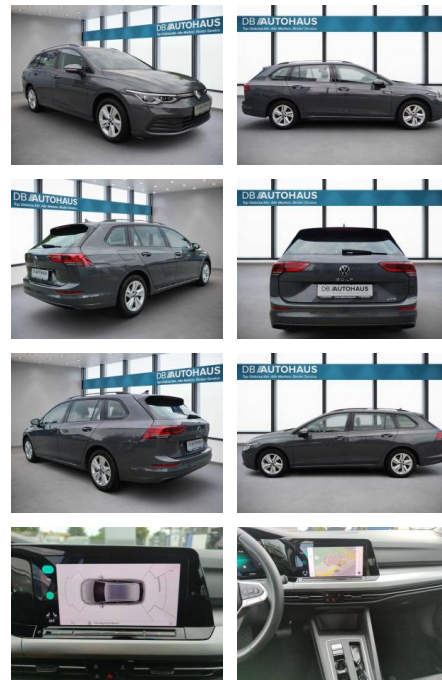

## Volkswagen Golf Golf Variant Life 1.5 eTSI DSG

DB03-100228558 Angebotsnr.:

<b>Erstzulassung:</b>	<b>Kilometer:</b>	<b>Farbe:</b>	<b>Leistung:</b>	<b>Kraftstoffart:</b>
01.05.2022	57.245		110 kW / 150 PS	Hybrid