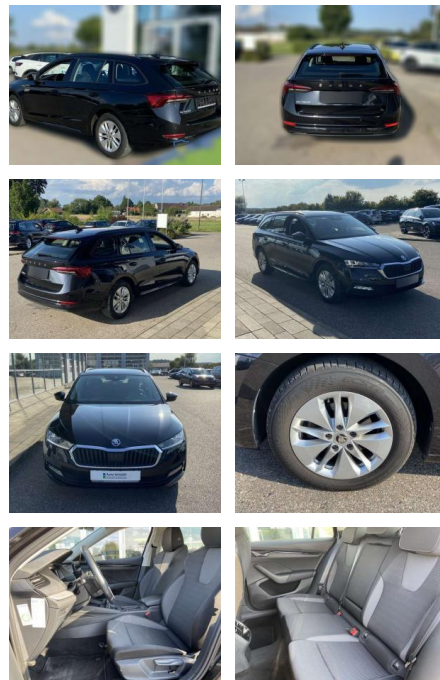

Ihr Ansprechpartner

Herr Besart Mustafa
E-Mail: info@azmeppen.de
Telefon: 0160 90201020

Autozentrum Meppen
Lingener Strasse 61 - 49716 Meppen - Tel.: 0162 / 7741774

Skoda Octavia Combi 2.0 TDI NAVI-COLUMBUS+LED

SS00-156419 **Angebotsnr.:**

Erstzulassung:	Kilometer:	Farbe:	Leistung:	Kraftstoffart:
01.06.2021	44.752		85 kW / 116 PS	Benzin

PREIS
23.220 €

FINANZIERUNGSBEISPIEL
Laufzeit: 72 Monate Anzahlung: 25 %
Basis-Finanzierung:* Mtl. Rate:
Zielraten-Finanzierung:** **197 €**