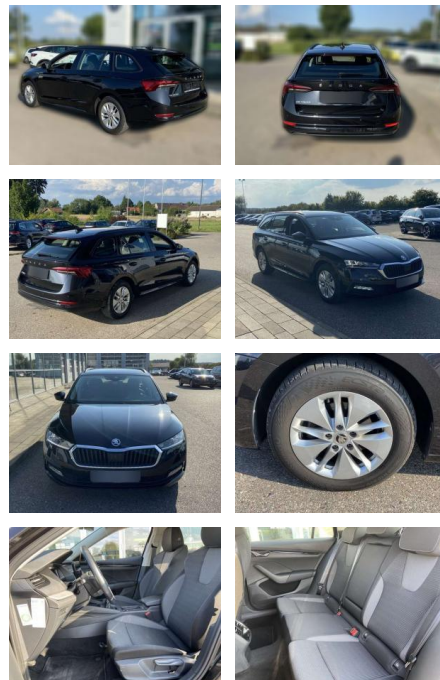

Ihr Ansprechpartner

Herr Khambis Kuraischie
E-Mail: info@azmeppen.de
Telefon: 0162 7741774

Autozentrum Meppen
Lingener Strasse 61 - 49716 Meppen - Tel.: 0162 / 7741774

Skoda Octavia Combi 2.0 TDI AHK+NAVI-COLUMBUS

SS00-156419AAngebotsnr.:

Erstzulassung:	Kilometer:	Farbe:	Leistung:	Kraftstoffart:
01.06.2021	44.752	Schwarz	85 kW / 116 PS	Benzin

PREIS
24.360 €

FINANZIERUNGSBEISPIEL
Laufzeit: 72 Monate Anzahlung: 25 %
Basis-Finanzierung:* Mtl. Rate:
Zielraten-Finanzierung:** **206 €**