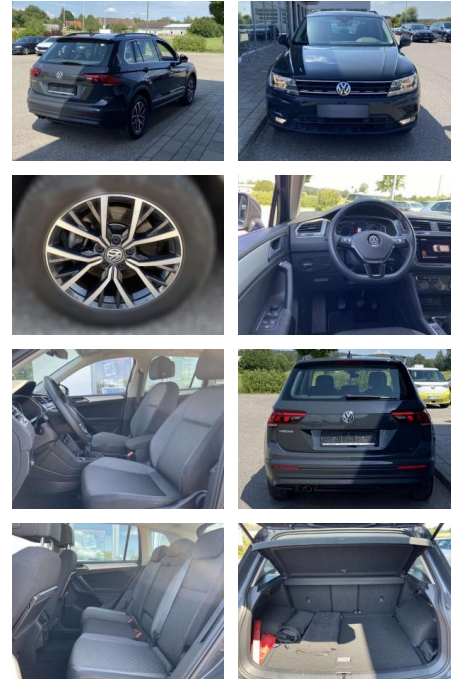

SS00-354639 **Angebotsnr.:**

Erstzulassung:	Kilometer:	Farbe:	Leistung:	Kraftstoffart:
01.02.2020	46.356		96 kW / 131 PS	Benzin

PREIS
23.330 €

FINANZIERUNGSBEISPIEL
Laufzeit: 72 Monate Anzahlung: 25 %
Basis-Finanzierung:* Mtl. Rate:
Zielraten-Finanzierung:** **198 €**