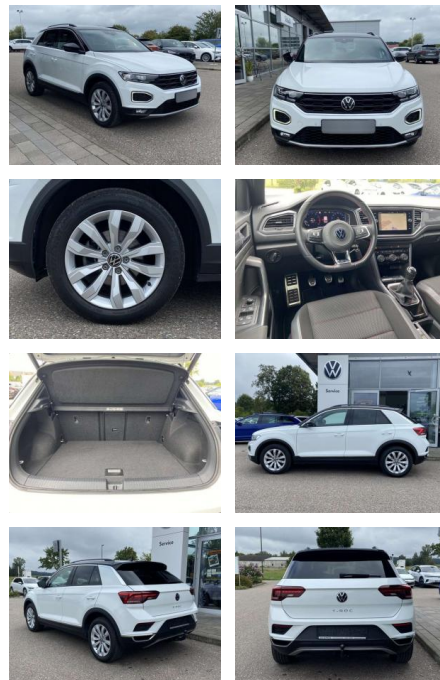

Ihr Ansprechpartner

Herr Khambis Kuraischie
E-Mail: info@azmeppen.de
Telefon: 0162 7741774

Autozentrum Meppen
Lingener Strasse 61 - 49716 Meppen - Tel.: 0162 / 7741774

Volkswagen T-Roc 1.5 TSI SPORT

SS00-161442 **Angebotsnr.:**

Erstzulassung:	Kilometer:	Farbe:	Leistung:	Kraftstoffart:
01.06.2021	24.511		110 kW / 150 PS	Benzin

PREIS
26.310 €

FINANZIERUNGSBEISPIEL

Laufzeit: 72 Monate   Anzahlung: 25 %
Basis-Finanzierung:*   Mtl. Rate:
Zielraten-Finanzierung:** **223 €**

* Basisfinanzierung: Anzahlung: 6.578 Euro, Laufzeit: 72 Monate, Nettodarlehen: 19.733 Euro, Gesamtbetrag: 31.040 Euro, Zinssätze: 7.71% Sollz. (gebunden), 7.99% eff.
** Zielratenfinanzierung: Anzahlung: 6.578 Euro, Laufzeit: 72 Monate, Nettodarlehen: 19.733 Euro, Zielrate: 13.155 Euro, Gesamtbetrag: 32.880 Euro, Zinssätze: 7.71% Sollz. (gebunden), 7.99% eff.,

Vermittlung für: Santander Consumer Bank
Repräsentatives Beispiel gem. § 17 Abs. 4 PAngV. Diese Finanzierungsangebote sind Beispiele. Gerne ermitteln wir für Sie Ihr individuelles Angebot.

Ausstattung

Sicherheit

- Anti-Blockiersystem ABS

Multimedia

- Radio

Interieur

- Sitzheizung vorne Innenspiegel automatisch abblendbar Climatronic Vordersitze höhenverstellbar Kindersitzverankerung für Kindersitzsystem ISOFIX Variables Ladebodenkonzept Rücksitzbanklehne geteilt umlegbar mit Mittelarmlehne 2 Leseleuchten vorn Schublade unter dem rechten Vordersitz Sport-Komfortsitze vorne Make-Up Spiegel
- beleuchtet Fußraumbeleuchtung Multifunktions-Sportlederlenkrad

Exterieur

- abnehmbare Anhängerkupplung Sportfahrwerk beheizbare Scheibenwaschdüsen vorne Dachreling elektrische Heckklappe abgedunkelte Scheiben hinten Leichtmetallräder 17" Licht- und Sicht: LED-Scheinwerfer Tagfahrlicht Fernlichtassistent Licht- und Regensensor Nebelscheinwerfer mit Abbiegelicht LED-Heckleuchten Technik: Seitenairbags vorne Front-Assist mit City-Notbremsassistent Einparkhilfe vorne und hinten Scheckheftgepflegt Rückfahrkamera ESP mit ASR Fernbedienung (ZV) 6-Gang-Schaltgetriebe 4 x elektrische Fensterheber Airbag für Fahrer und Beifahrer mit Beifahrer-Airbag-Deaktivierung Verkehrszeichenerkennung Dynamiklenkung Reifendruckkontrolle Automatische Distanzregelung ACC (Abstandstempomat)

- Samstags bis 16:00 Uhr geöffnet. Gerne beraten wir Sie über günstige Finanzierungsmodelle und nehmen Ihr derzeitiges Fahrzeug in Zahlung. www.auto-schuechl.de/finanzierung Irrtümer
- Änderungen oder Zwischenverkauf vorbehalten. www.auto-schuechl.de

Weiteres

- Pakete: Winterpaket Fahrerassistenz Plus

STÄNDIG ÜBER 15.000 FAHRZEUGE IM BESTAND!