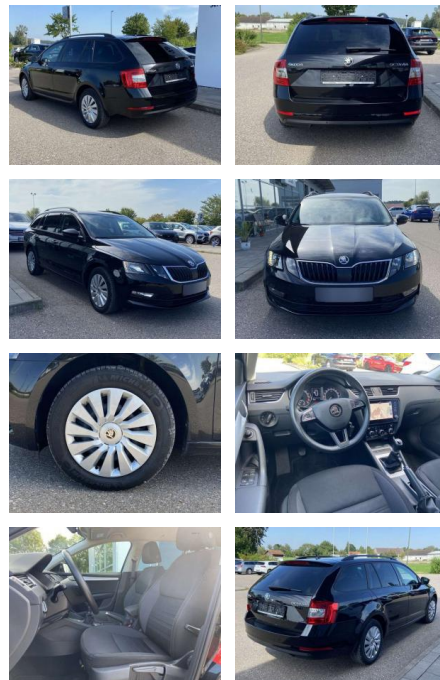

Ihr Ansprechpartner

Herr Besart Mustafa
E-Mail: info@azmeppen.de
Telefon: 0

Autozentrum Meppen
Lingener Strasse 61 - 49716 Meppen - Tel.: 0162 / 7741774

Skoda Octavia Combi 2.0 TDI Ambition NAVI

SS00-117126 **Angebotsnr.:**

Erstzulassung:	Kilometer:	Farbe:	Leistung:	Kraftstoffart:
01.01.2020	52.979		110 kW / 150 PS	Benzin

PREIS
20.650 €

FINANZIERUNGSBEISPIEL
Laufzeit: 72 Monate Anzahlung: 25 %
Basis-Finanzierung:* Mtl. Rate:
Zielraten-Finanzierung:** **175 €**

- Anti-Blockiersystem ABS

Multimedia

- Radio

Interieur

- Sitzheizung vorne Innenspiegel automatisch abblendbar
- Lendenwirbelstützen vorne Climatronic
- Mittelarmlehne vorne Vordersitze höhenverstellbar Kindersitzverankerung für Kindersitzsystem ISOFIX
- Rücksitzbanklehne geteilt umlegbar mit Mittelarmlehne
- Netztrennwand klimatisiertes Handschuhfach
- Multifunktions-Lederlenkrad 2 Leseleuchten vorn und 2 hinten