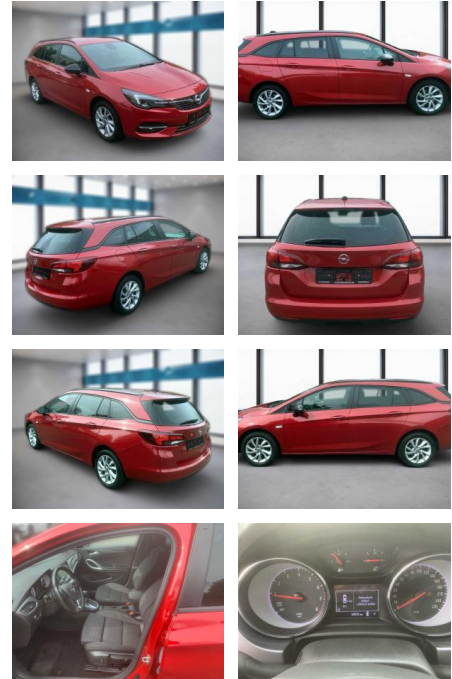

Ihr Ansprechpartner

Herr Besart Mustafa
E-Mail: info@azmeppen.de
Telefon: 0

Autozentrum Meppen
Lingener Strasse 61 - 49716 Meppen - Tel.: 0162 / 7741774

Opel Astra

DB02-100249887 Angebotsnr.:

Erstzulassung:	Kilometer:	Farbe:	Leistung:	Kraftstoffart:
01.07.2022	58.858	Rot	107 kW / 145 PS	Benzin