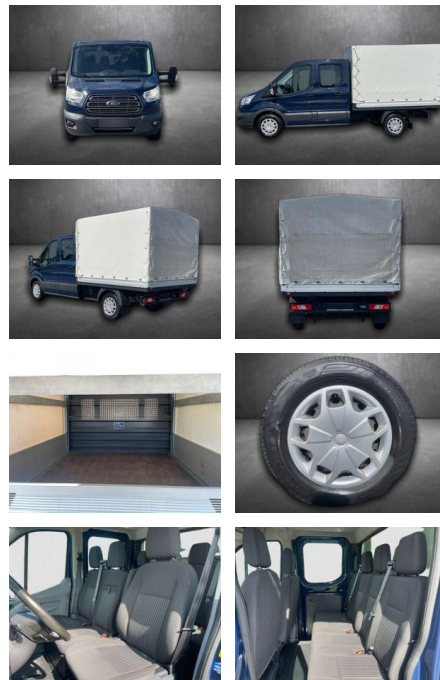

Erstzulassung:	Kilometer:	Farbe:	Leistung:	Kraftstoffart:
01.02.2019	42.830	Blau	96 kW / 131 PS	Benzin

PREIS
24.120 €

FINANZIERUNGSBEISPIEL
Laufzeit: 72 Monate Anzahlung: 25 %
Basis-Finanzierung:* Mtl. Rate:
Zielraten-Finanzierung:** **204 €**