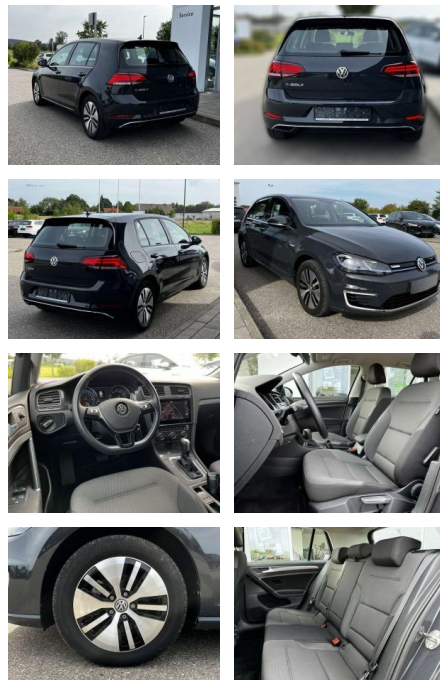

SS00-920939 **Angebotsnr.:**

Erstzulassung:	Kilometer:	Farbe:	Leistung:	Kraftstoffart:
01.02.2021	11.867		100 kW / 136 PS	Benzin

PREIS
19.100 €

FINANZIERUNGSBEISPIEL
Laufzeit: 72 Monate Anzahlung: 25 %
Basis-Finanzierung:* Mtl. Rate:
Zielraten-Finanzierung:** **1162 €**