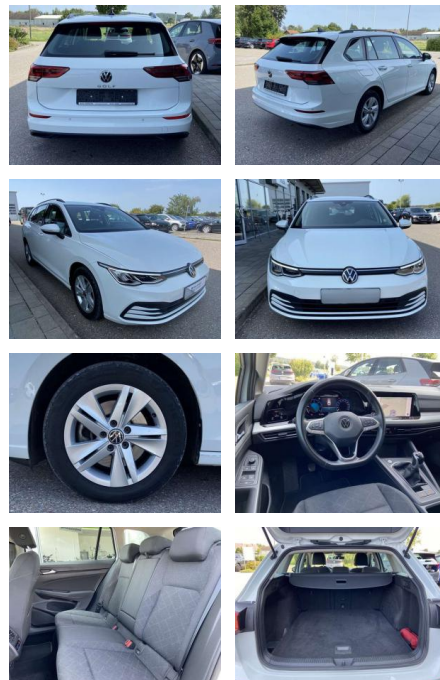

SS00-511621 **Angebotsnr.:**

Erstzulassung:	Kilometer:	Farbe:	Leistung:	Kraftstoffart:
01.04.2021	45.185		85 kW / 116 PS	Benzin

PREIS
20.750 €

FINANZIERUNGSBEISPIEL

Laufzeit: 72 Monate Anzahlung: 25 %
Basis-Finanzierung:* Mtl. Rate:
Zielraten-Finanzierung:** **176 €**