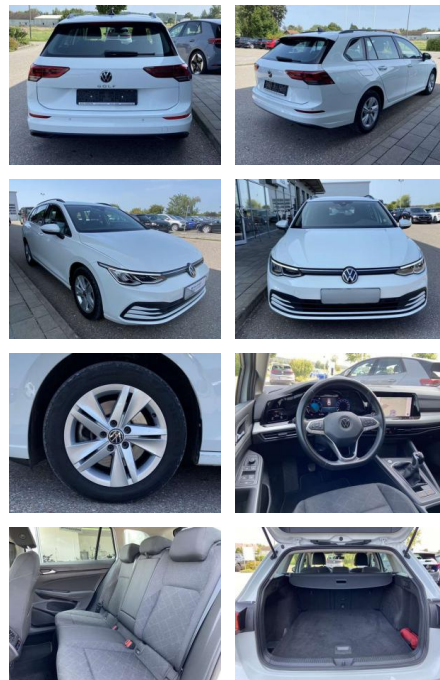

SS00-511621AAngebotsnr.:

Erstzulassung:	Kilometer:	Farbe:	Leistung:	Kraftstoffart:
01.04.2021	45.185		85 kW / 116 PS	Benzin

PREIS
22.090 €

FINANZIERUNGSBEISPIEL
Laufzeit: 72 Monate Anzahlung: 25 %
Basis-Finanzierung:* Mtl. Rate:
Zielraten-Finanzierung:** **187 €**