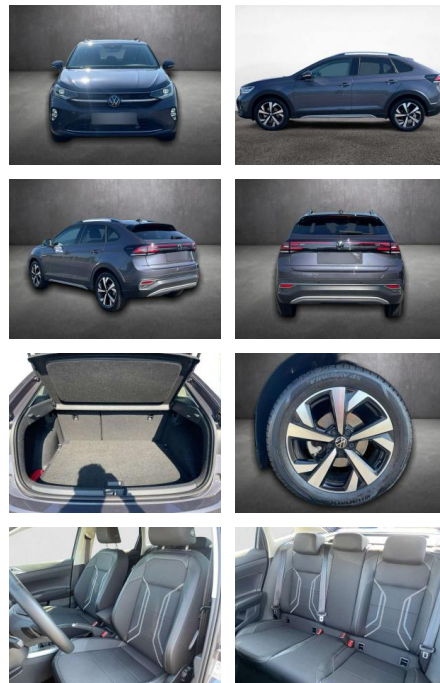

| Erstzulassung: | Kilometer: | Farbe: | Leistung: | Kraftstoffart: | Verbr. komb. | CO2-Emission | CO2-Klasse (WLTP) |
|----------------|------------|--------|-----------------|----------------|--------------|--------------|-------------------|
| 01.01.2024 | 9.700 | Grau | 110 kW / 150 PS | Benzin | 5,8 l/100km | 131 g/km | D |