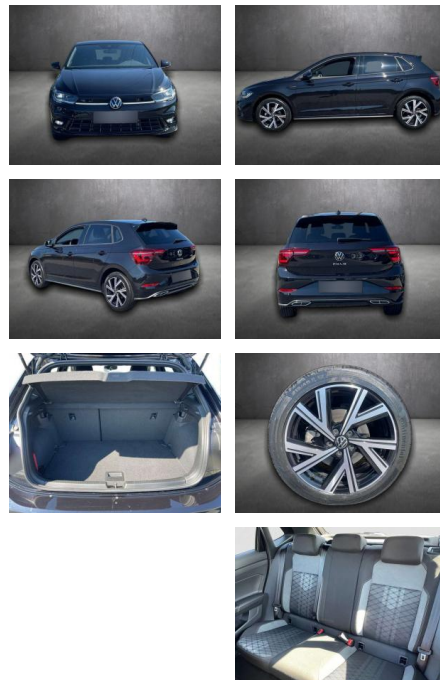

Erstzulassung:	Kilometer:	Farbe:	Leistung:	Kraftstoffart:	Verbr. komb.	CO2-Emission	CO2-Klasse (WLTP)
01.12.2023	13.830	Schwarz	81 kW / 110 PS	Benzin	5,6 l/100km	126 g/km	D

PREIS
24.530 €

FINANZIERUNGSBEISPIEL
Laufzeit: 72 Monate Anzahlung: 25 %
Basis-Finanzierung:* Mtl. Rate:
Zielraten-Finanzierung:** **208 €**