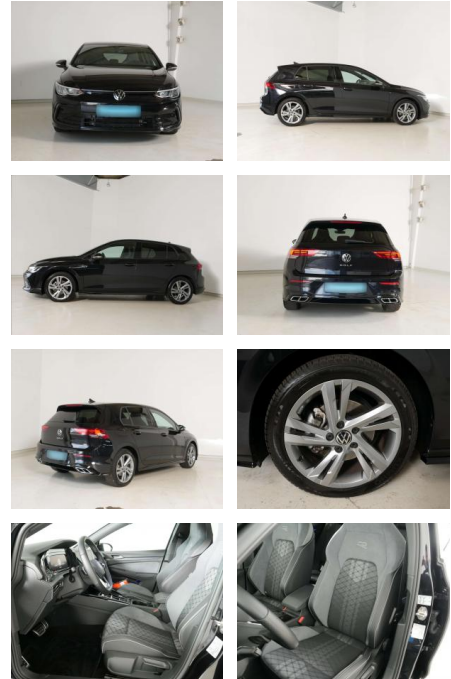

## Volkswagen Golf 2.0 TDI R-Line

AF05-119502 **Angebotsnr.:**

Erstzulassung:	Kilometer:	Farbe:	Leistung:	Kraftstoffart:
27.11.2023	18.290	Diverse	110 kW / 150 PS	Diesel

**PREIS**  
**30.260 €**