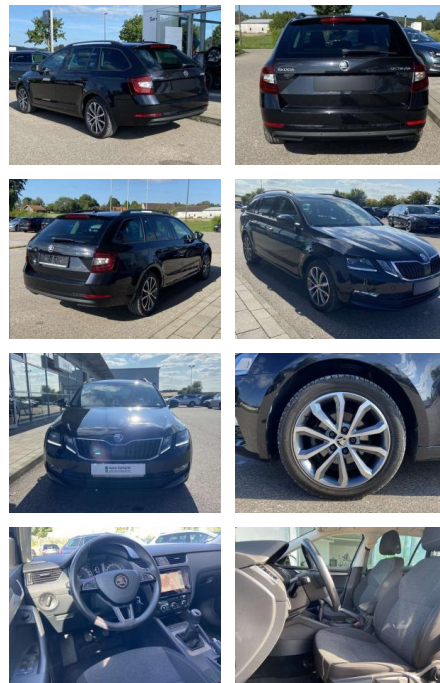

Ihr Ansprechpartner

Herr Besart Mustafa
E-Mail: info@azmeppen.de
Telefon: 0

Autozentrum Meppen
Lingener Strasse 61 - 49716 Meppen - Tel.: 0162 / 7741774

Skoda Octavia Combi 1.6 TDI Soleil 17"+NAVI

SS00-198051 **Angebotsnr.:**

Erstzulassung:	Kilometer:	Farbe:	Leistung:	Kraftstoffart:
01.06.2019	35.240		85 kW / 116 PS	Benzin

PREIS
21.160 €

FINANZIERUNGSBEISPIEL

Laufzeit: 72 Monate Anzahlung: 25 %
Basis-Finanzierung:* Mtl. Rate:
Zielraten-Finanzierung:** Mtl. Rate: **179 €**