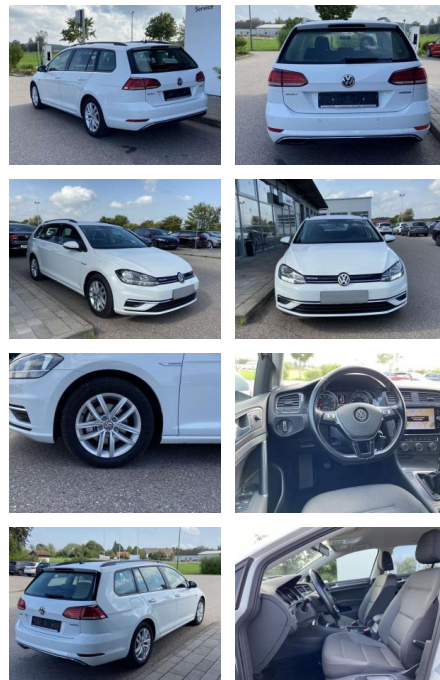

SS00-579585AAngebotsnr.:

Erstzulassung:	Kilometer:	Farbe:	Leistung:	Kraftstoffart:
01.08.2020	16.710		96 kW / 131 PS	Benzin

PREIS
21.270 €

FINANZIERUNGSBEISPIEL

Laufzeit: 72 Monate Anzahlung: 25 %
Basis-Finanzierung:* Mtl. Rate:
Zielraten-Finanzierung:** **180 €**